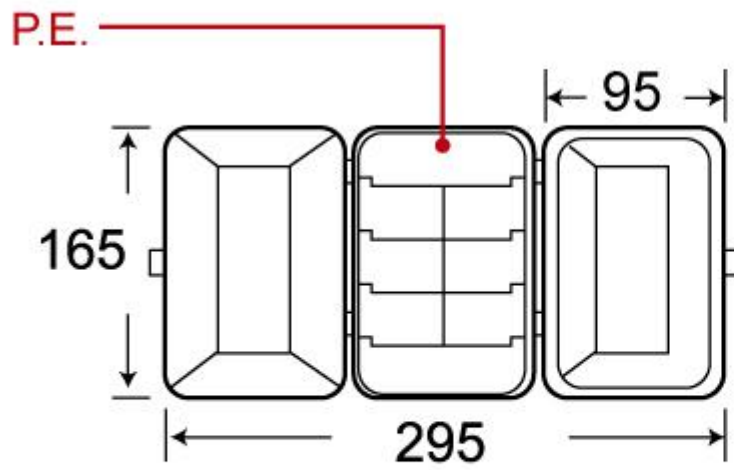

PP耐摔材质

双开设计，正面8格，反面5格

型号	材质	尺寸(LxWxH)(mm)	包装方式
103-132C	PP	165x95x45	塑胶袋